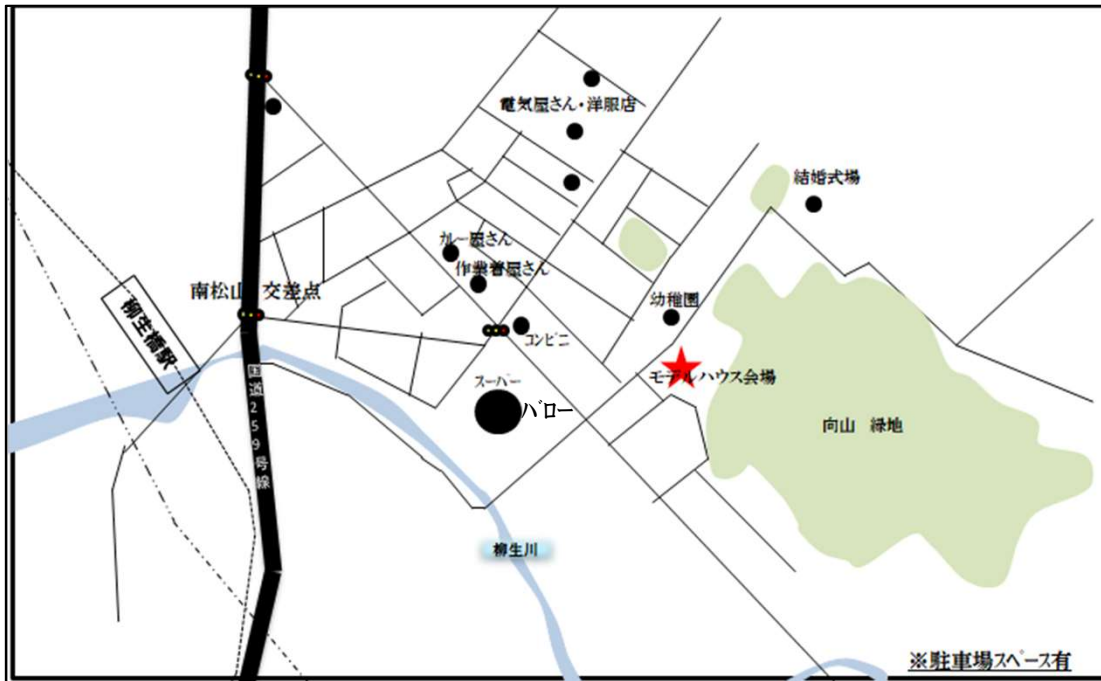

太陽光発電

モデルハウス外観イメージ

モデルハウスコンセプト
自然素材と骨太桧の安心住宅
+

風の出ない冷暖房で快適空間をご提案
太陽光との組み合わせにより光熱費も削減
当社の家造りの3大ポイント

1. わがままが言える家造り
2. 担当者が変わらない家造り
3. 直営工事システム

楽しい家づくりのお手伝い。

木造住宅の住み良さと、大地震にも耐えられる強固な構造体。住む人にやさしい自然素材をふんだんに使った健康住宅。